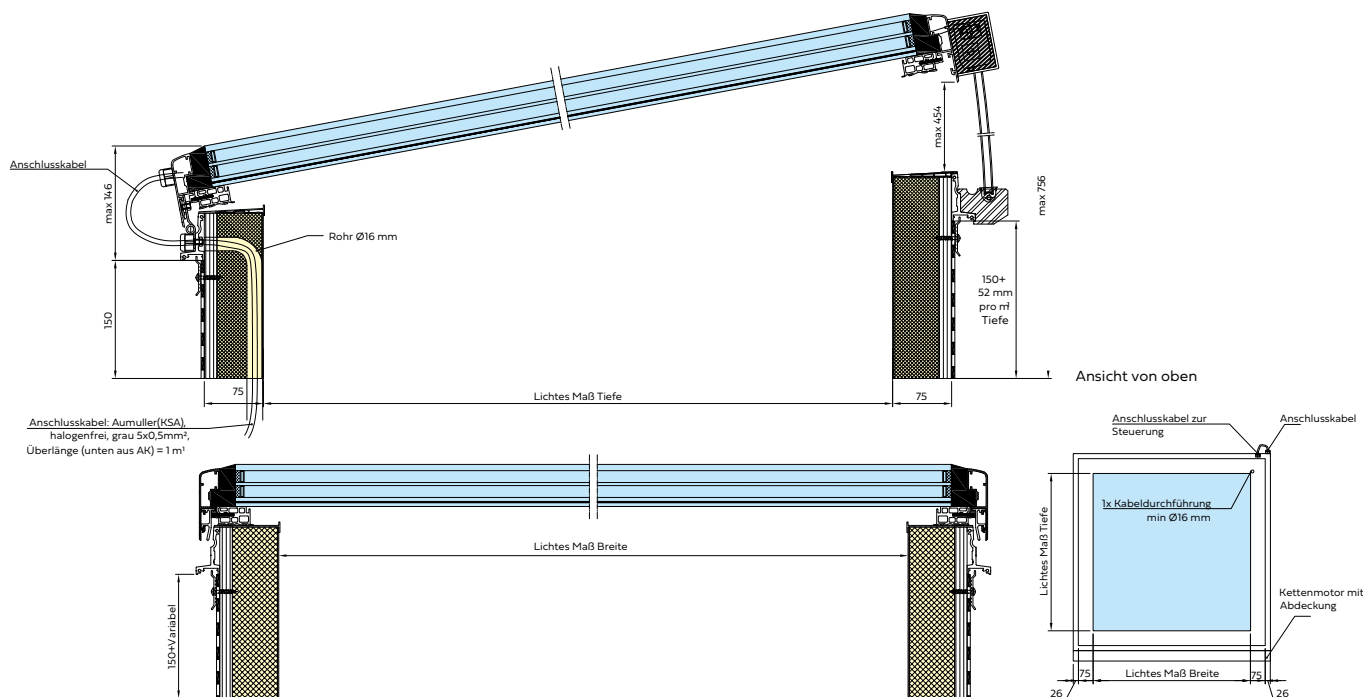

Schneelast	SL500
-------------------	-------

Antrieb

Kettenantrieb	KSA Twin (Aumüller)
Anschlusskabel	Halogenfrei, grau 5x0,5 mm ²
Hub	500 mm
Versorgung	24V DC / 2,4 A
Zugkraft	1200 N
Anwendung	Lüftung, RWA

Ageo

1200 x 1200	1,218 m ²
1500 x 1000	1,267 m ²

10 ÜBERZEUGENDE GRÜNDE, SICH FÜR DACHLUX ZU ENTSCHEIDEN:

- 900+ Standardgrößen
- Dreifachverglasung
- Vorgefertigt
- Bewährte Qualität
- Elegantes Design
- Alle Glastypen möglich
- Hervorragende Isolierung
- Kurze Lieferzeiten
- Geeignet für Dachneigungen von 0-20°
- Inklusive Steuerung und Fernbedienung