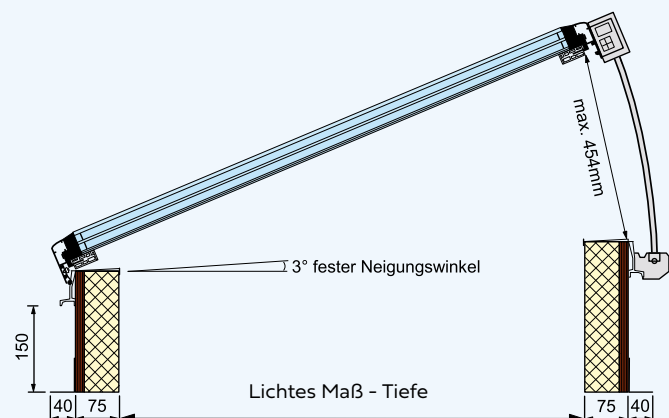

TECHNISCHE DATEN

Anwendungsbereich

Dachneigung	0 - 20 °
Einsatzbereich	Nach Landesbauordnung (LBO)

Materialien

Flügel	Eloxiertes Aluminium Thermisch getrennt Schwarz C35 (ähnelt RAL9005)
Aufsatzkranz	Betonsperrholz 75mm, hochwertig gedämmt (PIR) 150-600m Höhe Sichtseite in weiß pulverbeschichtetem Aluminium (RAL 9010)
Wassernase	Eloxiertes Aluminium Schwarz C35 (ähnelt RAL9005)
Verglasung	3-fach ($U_g=0,6 \text{ W}/(\text{m}^2\cdot\text{K})$) Gehärtete Außenscheibe Überkopfverglasung nach DIN 18008-2 Optional: durchsturzsicher nach DIN 18008-6 Nach Wahl: Wärmedämm, Sonnenschutz, Opal

Schneelast	SL500

Antrieb

Kettenantrieb	KSA Twin (Aumüller)
Anschlusskabel	Halogenfrei, grau 5x0,5 mm²
Hub	500 mm
Versorgung	24V DC / 2,4 A
Zugkraft	1200 N
Anwendung	Lüftung, RWA

Ageo

1200 x 1200	1,218 m²
1500 x 1000	1,267 m²